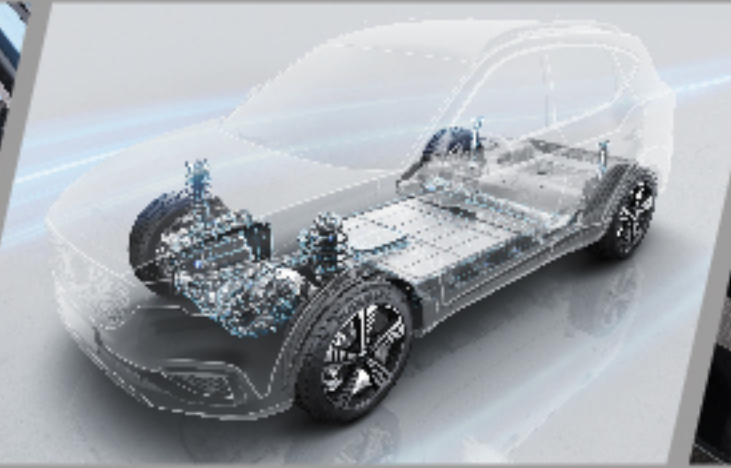

ห้องโดยสารกว้างขวาง หูหระด้วยวัสดุ SOFT TOUCH มาพร้อมพนักพิงแขนตรงกลาง

แบตเตอรี่ประเภท LITHIUM - ION ความจุ 44.5 กิโลวัตต์ - ชั่วโมง

KERS MODE ระบบที่ช่วยในการชาร์จพลังงานกลับเข้าสู่แบตเตอรี่ ในขณะที่ชะลอรถ