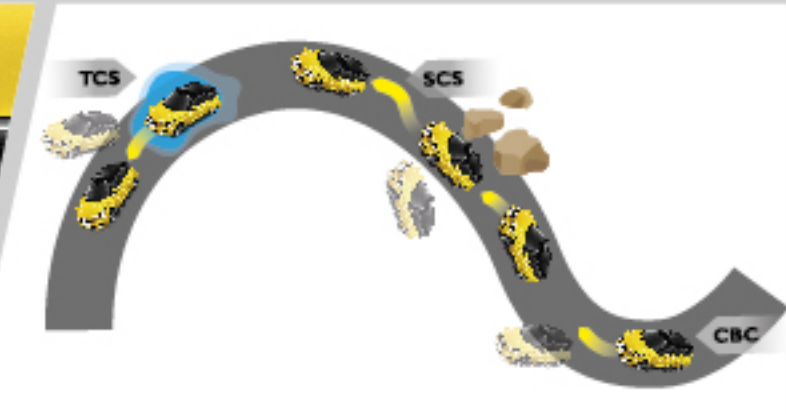

NEW MG3

ราคาเริ่มต้น 519,000 บาท

ห้องโดยสารกว้างขวาง ดีไซน์พรีเมียมสปอร์ต พร้อมพวงมาลัยมัลติฟังก์ชัน และหน้าจอ TOUCHSCREEN ขนาด 8 นิ้ว

ระบบปฏิบัติการอัจฉริยะ i - SMART สั่งการด้วยเสียงภาษาไทย

กระจังหน้าดีไซน์ใหม่ พร้อมไฟหน้าแบบ PROJECTOR และไฟ DRL